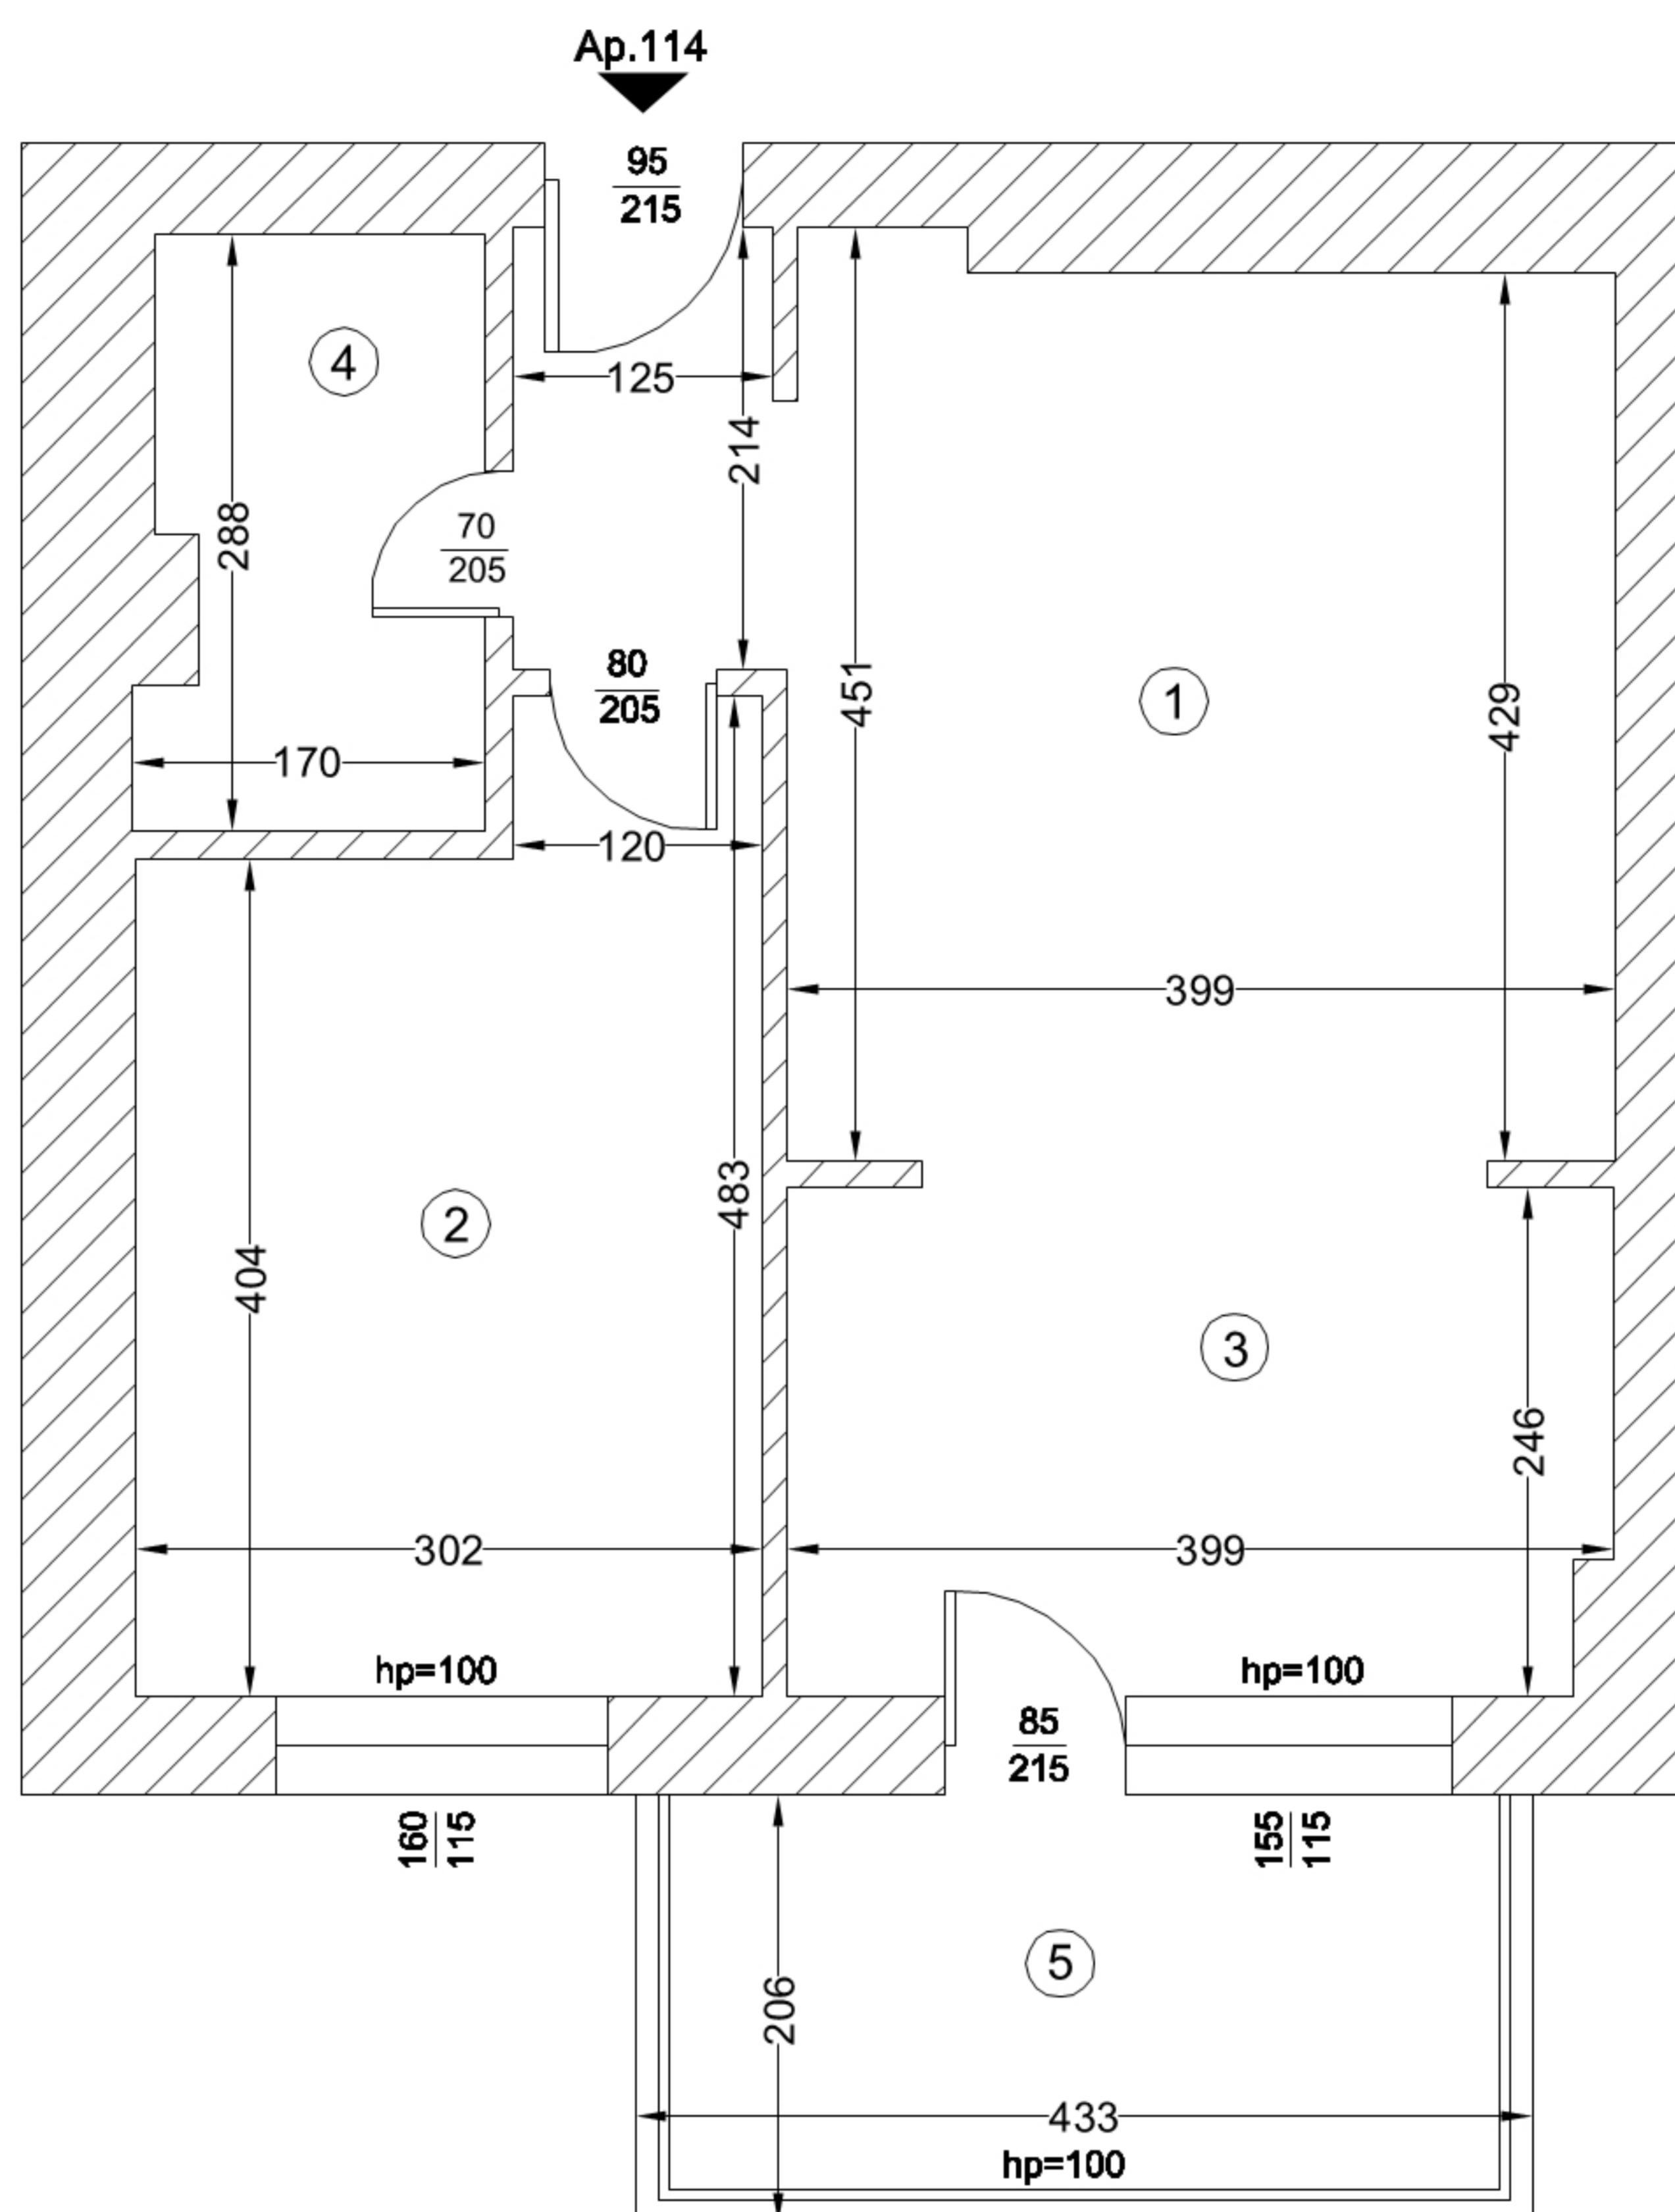

RELEVU SCARA 1:100

Nr. Cadastral al terenului	Adresa imobilului	
249210-C1-U294	Str. Industriilor nr. 2V, bloc 2, etaj 7, ap. 114	
Cartea Funciara colectiva nr.	UAT	Sector 3
Cod unitate individuala (UI)	CF individuala	

Nr. incapere	Denumire incapere	Suprafata utila [mp]
APARTAMENT 114		
1	LIVING	20.4
2	DORMITOR	13.2
3	BUCATARIE	9.7
4	BAIE	4.5
SUPRAFATA UTILA		47.8
5	TERASA	8.9
SUPRAFATA TOTALA		56.7
Executant, S.C. TOPCAD S.R.L.-Ing. Adrian Onitiu RO-B-F-0108		Data Iunie 2025
Digitally signed by ONITIU ADRIAN Date: 2025.07.11 08:45:48 +03'00'		
Digitally signed by Daniela Stan Date: 2025.07.11 08:45:48 +03'00'		
Reason: Dosar: 76776/2025		